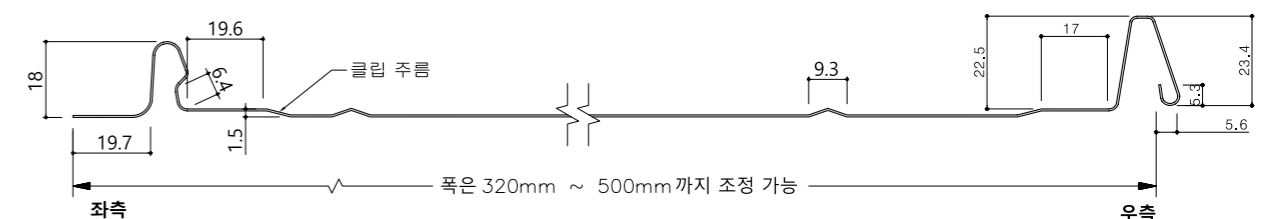

에코락 시스템 노출폭 (원자재 /가공 후 폭)

에코락 24 420폭_최소폭 (WIDTH: 420mm / 320mm)

에코락 24 500폭 (WIDTH: 500mm / 400mm)

에코락 38 420폭_최소폭 (WIDTH: 420mm / 280mm)

에코락 38 500폭 (WIDTH: 500mm / 370mm)

에코락 시스템 3D 전개도

- ① 금속마감재
- ② 투습방수지 (DELTA VENT N)
- ③ 내수합판
- ④ EPS 단열재
- ⑤ 각파이프
- ⑥ 콘크리트

에코락 시스템 주름 옵션

에코락 시스템 24 비드 상세도 (양쪽주름형)

BEAD 없음

BEAD RIBS

PENCIL RIBS
- Large

V-RIBS
- Large

PENCIL RIBS
- Small

V-RIBS
- Small

에코락 시스템 24 비드 상세도 (한쪽주름형)

에코락 시스템 38 비드 상세도 (양쪽주름형)

에코락 시스템 38 비드 상세도 (한쪽주름형)

BEAD 없음

BEAD RIBS

PENCIL RIBS
- Large

V-RIBS
- Large

PENCIL RIBS
- Small