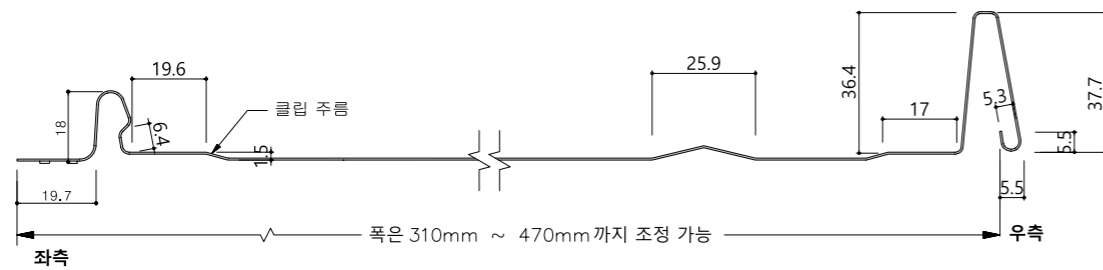

에코락 시스템 주름 옵션

에코락 시스템 24 비드 상세도 (양쪽주름형)

BEAD 없음

BEAD RIBS

PENCIL RIBS
- Large

V-RIBS
- Large

PENCIL RIBS
- Small

V-RIBS
- Small

에코락 시스템 24 비드 상세도 (한쪽주름형)

에코락 시스템 38 비드 상세도 (양쪽주름형)

에코락 시스템 38 비드 상세도 (한쪽주름형)

BEAD 없음

BEAD RIBS

PENCIL RIBS
- Large

V-RIBS
- Large

PENCIL RIBS
- Small