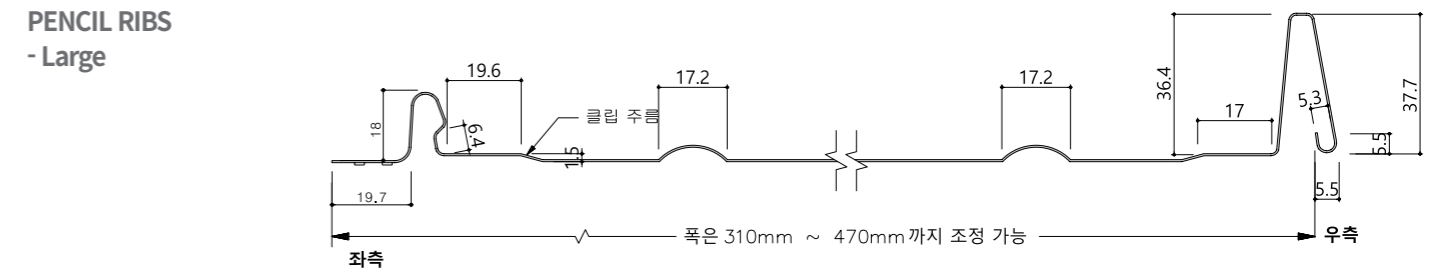

에코락 시스템 주름 옵션

에코락 시스템 24 비드 상세도 (양쪽주름형)

BEAD 없음

BEAD RIBS

PENCIL RIBS
- Large

V-RIBS
- Large

PENCIL RIBS
- Small

V-RIBS
- Small

에코락 시스템 24 비드 상세도 (한쪽주름형)

에코락 시스템 38 비드 상세도 (양쪽주름형)

에코락 시스템 38 비드 상세도 (한쪽주름형)

BEAD 없음

BEAD RIBS

PENCIL RIBS
- Large

V-RIBS
- Large

PENCIL RIBS
- Small