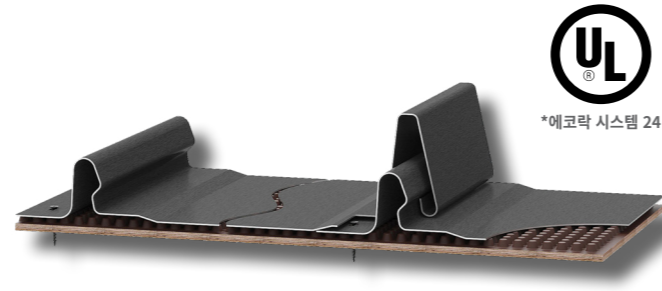

에코락 시스템 ECO LOCK 24/38

적용 : 지붕, 외장

에코락 시스템은 실용신안등록된 제품으로 이음부 처리 공정 및 고정클립이 필요없는 획기적인 지붕 및 건축외장 시스템입니다. 패널을 서로 끼워서 결합하는 방식을 취하며 클립없이 하지재에 바로 스크류로 견결하는 방식의 에코락 시스템은 공정을 최대한 줄여 공기단축과 최고의 시공성을 자랑합니다. 돌출높이 24mm, 38mm 두 가지의 모델을 가지고 있으며 특히 에코락 38mm는 눈, 비가 많은 지역에 유리합니다.

에코락 시스템 노출폭 (원자재 /가공 후 폭)

에코락 24 420폭_최소폭 (WIDTH: 420mm / 320mm)

에코락 24 500폭 (WIDTH: 500mm / 400mm)

에코락 38 420폭_최소폭 (WIDTH: 420mm / 280mm)

에코락 38 500폭 (WIDTH: 500mm / 370mm)

에코락 시스템 3D 전개도

- ① 금속마감재
- ② 투습방수지 (DELTA VENT N)
- ③ 내수합판
- ④ EPS 단열재
- ⑤ 각파이프
- ⑥ 콘크리트

에코락 시스템 주름 옵션

에코락 시스템 24 비드 상세도 (양쪽주름형)

BEAD 없음

BEAD RIBS

PENCIL RIBS
- Large

V-RIBS
- Large

PENCIL RIBS
- Small

V-RIBS
- Small

에코락 시스템 24 비드 상세도 (한쪽주름형)

에코락 시스템 38 비드 상세도 (양쪽주름형)

에코락 시스템 38 비드 상세도 (한쪽주름형)

BEAD 없음

BEAD RIBS

PENCIL RIBS
- Large

V-RIBS
- Large

PENCIL RIBS
- Small