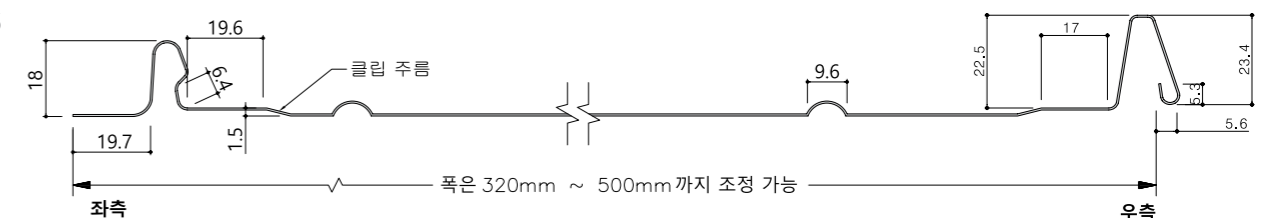

에코락 시스템 노출폭 (원자재 /가공 후 폭)

에코락 24 420폭_최소폭 (WIDTH: 420mm / 320mm)

에코락 24 500폭 (WIDTH: 500mm / 400mm)

에코락 38 420폭_최소폭 (WIDTH: 420mm / 280mm)

에코락 38 500폭 (WIDTH: 500mm / 370mm)

에코락 시스템 3D 전개도

- ① 금속마감재
- ② 투습방수지 (DELTA VENT N)
- ③ 내수합판
- ④ EPS 단열재
- ⑤ 각파이프
- ⑥ 콘크리트

에코락 시스템 주름 옵션

에코락 시스템 24 비드 상세도 (양쪽주름형)

BEAD 없음

BEAD RIBS

PENCIL RIBS
- Large

V-RIBS
- Large

PENCIL RIBS
- Small

V-RIBS
- Small

에코락 시스템 24 비드 상세도 (한쪽주름형)

에코락 시스템 38 비드 상세도 (양쪽주름형)

에코락 시스템 38 비드 상세도 (한쪽주름형)

BEAD 없음

BEAD RIBS

PENCIL RIBS
- Large

V-RIBS
- Large

PENCIL RIBS
- Small