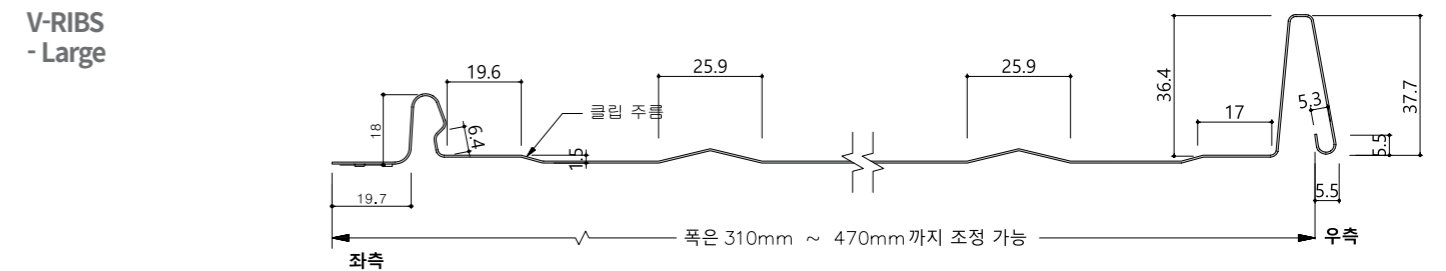

에코락 시스템 주름 옵션

에코락 시스템 24 비드 상세도 (양쪽주름형)

BEAD 없음

BEAD RIBS

PENCIL RIBS
- Large

V-RIBS
- Large

PENCIL RIBS
- Small

V-RIBS
- Small

에코락 시스템 24 비드 상세도 (한쪽주름형)

에코락 시스템 38 비드 상세도 (양쪽주름형)

에코락 시스템 38 비드 상세도 (한쪽주름형)

BEAD 없음

BEAD RIBS

PENCIL RIBS
- Large

V-RIBS
- Large

PENCIL RIBS
- Small