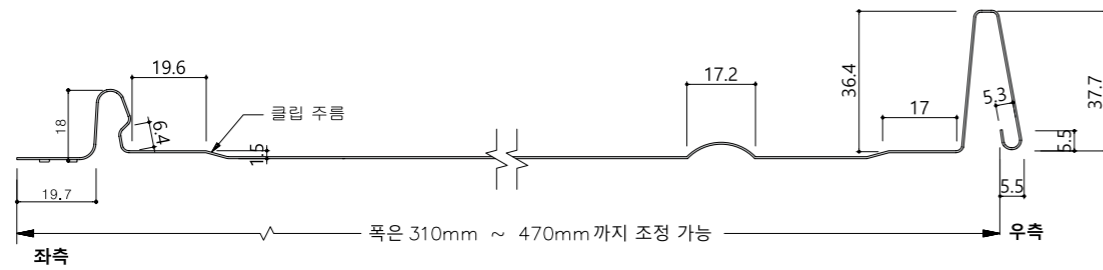

에코락 시스템 주름 옵션

에코락 시스템 24 비드 상세도 (양쪽주름형)

BEAD 없음

BEAD RIBS

PENCIL RIBS
- Large

V-RIBS
- Large

PENCIL RIBS
- Small

V-RIBS
- Small

에코락 시스템 24 비드 상세도 (한쪽주름형)

에코락 시스템 38 비드 상세도 (양쪽주름형)

에코락 시스템 38 비드 상세도 (한쪽주름형)

BEAD 없음

BEAD RIBS

PENCIL RIBS
- Large

V-RIBS
- Large

PENCIL RIBS
- Small