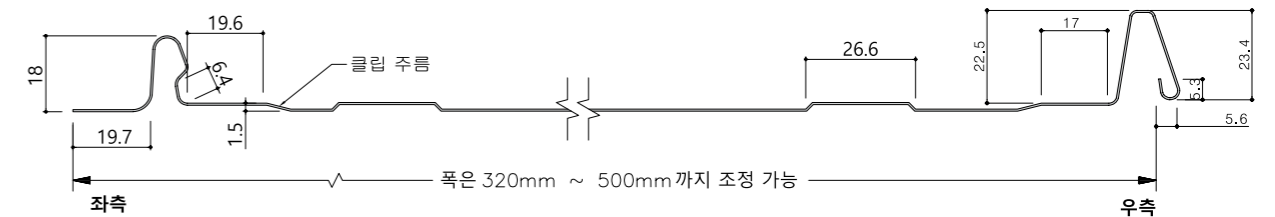

에코락 시스템 노출폭 (원자재 /가공 후 폭)

에코락 24 420폭_최소폭 (WIDTH: 420mm / 320mm)

에코락 24 500폭 (WIDTH: 500mm / 400mm)

에코락 38 420폭_최소폭 (WIDTH: 420mm / 280mm)

에코락 38 500폭 (WIDTH: 500mm / 370mm)

에코락 시스템 3D 전개도

- ① 금속마감재
- ② 투습방수지 (DELTA VENT N)
- ③ 내수합판
- ④ EPS 단열재
- ⑤ 각파이프
- ⑥ 콘크리트

에코락 시스템 주름 옵션

에코락 시스템 24 비드 상세도 (양쪽주름형)

BEAD 없음

BEAD RIBS

PENCIL RIBS
- Large

V-RIBS
- Large

PENCIL RIBS
- Small

V-RIBS
- Small

에코락 시스템 24 비드 상세도 (한쪽주름형)

에코락 시스템 38 비드 상세도 (양쪽주름형)

에코락 시스템 38 비드 상세도 (한쪽주름형)

BEAD 없음

BEAD RIBS

PENCIL RIBS
- Large

V-RIBS
- Large

PENCIL RIBS
- Small