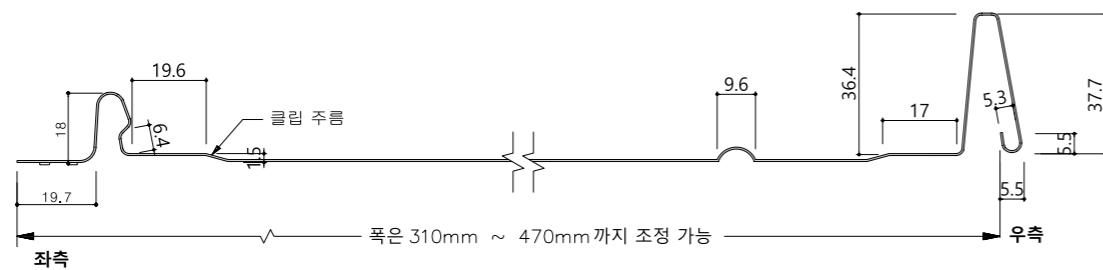

에코락 시스템 주름 옵션

에코락 시스템 24 비드 상세도 (양쪽주름형)

BEAD 없음

BEAD RIBS

PENCIL RIBS
- Large

V-RIBS
- Large

PENCIL RIBS
- Small

V-RIBS
- Small

에코락 시스템 24 비드 상세도 (한쪽주름형)

에코락 시스템 38 비드 상세도 (양쪽주름형)

에코락 시스템 38 비드 상세도 (한쪽주름형)

BEAD 없음

BEAD RIBS

PENCIL RIBS
- Large

V-RIBS
- Large

PENCIL RIBS
- Small