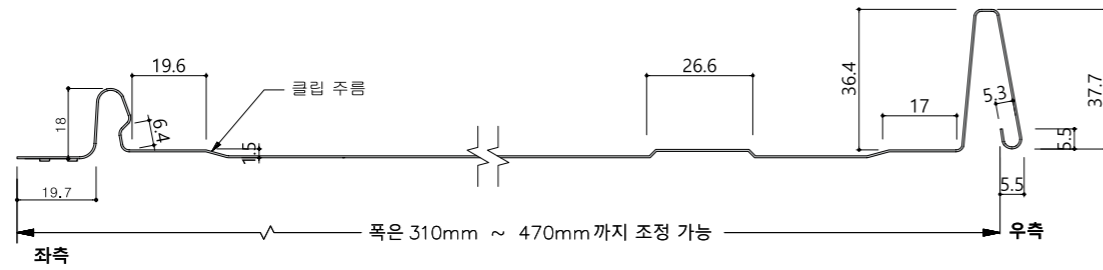

에코락 시스템 주름 옵션

에코락 시스템 24 비드 상세도 (양쪽주름형)

BEAD 없음

BEAD RIBS

PENCIL RIBS
- Large

V-RIBS
- Large

PENCIL RIBS
- Small

V-RIBS
- Small

에코락 시스템 24 비드 상세도 (한쪽주름형)

에코락 시스템 38 비드 상세도 (양쪽주름형)

에코락 시스템 38 비드 상세도 (한쪽주름형)

BEAD 없음

BEAD RIBS

PENCIL RIBS
- Large

V-RIBS
- Large

PENCIL RIBS
- Small