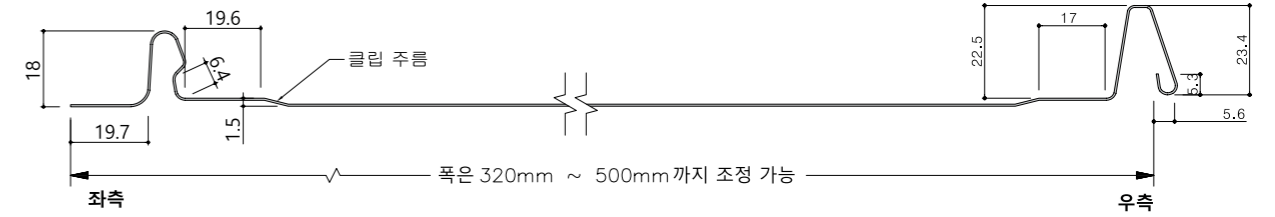

에코락 시스템 노출폭 (원자재 /가공 후 폭)

에코락 24 420폭_최소폭 (WIDTH: 420mm / 320mm)

에코락 24 500폭 (WIDTH: 500mm / 400mm)

에코락 38 420폭_최소폭 (WIDTH: 420mm / 280mm)

에코락 38 500폭 (WIDTH: 500mm / 370mm)

에코락 시스템 3D 전개도

- ① 금속마감재
- ② 투습방수지 (DELTA VENT N)
- ③ 내수합판
- ④ EPS 단열재
- ⑤ 각파이프
- ⑥ 콘크리트

에코락 시스템 주름 옵션

에코락 시스템 24 비드 상세도 (양쪽주름형)

BEAD 없음

BEAD RIBS

PENCIL RIBS
- Large

V-RIBS
- Large

PENCIL RIBS
- Small

V-RIBS
- Small

에코락 시스템 24 비드 상세도 (한쪽주름형)

에코락 시스템 38 비드 상세도 (양쪽주름형)

에코락 시스템 38 비드 상세도 (한쪽주름형)

BEAD 없음

BEAD RIBS

PENCIL RIBS
- Large

V-RIBS
- Large

PENCIL RIBS
- Small