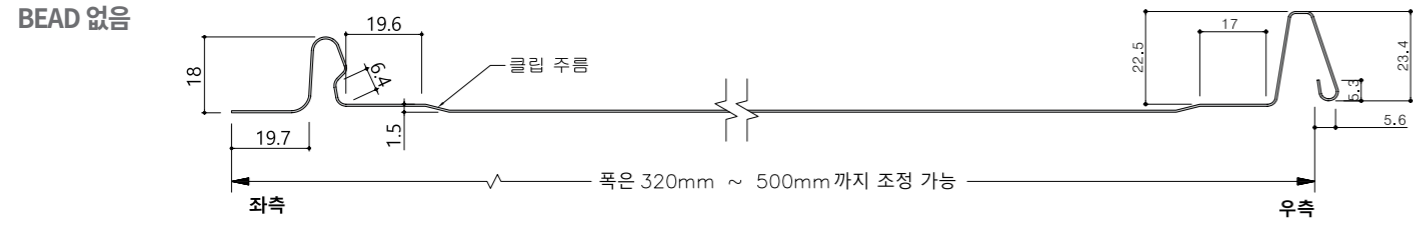

에코락 시스템 노출폭 (원자재 /가공 후 폭)

에코락 24 420폭_최소폭 (WIDTH: 420mm / 320mm)

에코락 24 500폭 (WIDTH: 500mm / 400mm)

에코락 38 420폭_최소폭 (WIDTH: 420mm / 280mm)

에코락 38 500폭 (WIDTH: 500mm / 370mm)

에코락 시스템 3D 전개도

- ① 금속마감재
- ② 투습방수지 (DELTA VENT N)
- ③ 내수합판
- ④ EPS 단열재
- ⑤ 각파이프
- ⑥ 콘크리트

에코락 시스템 주름 옵션

에코락 시스템 24 비드 상세도 (양쪽주름형)

BEAD 없음

BEAD RIBS

PENCIL RIBS
- Large

V-RIBS
- Large

PENCIL RIBS
- Small

V-RIBS
- Small

에코락 시스템 24 비드 상세도 (한쪽주름형)

에코락 시스템 38 비드 상세도 (양쪽주름형)

에코락 시스템 38 비드 상세도 (한쪽주름형)

BEAD 없음

BEAD RIBS

PENCIL RIBS
- Large

V-RIBS
- Large

PENCIL RIBS
- Small