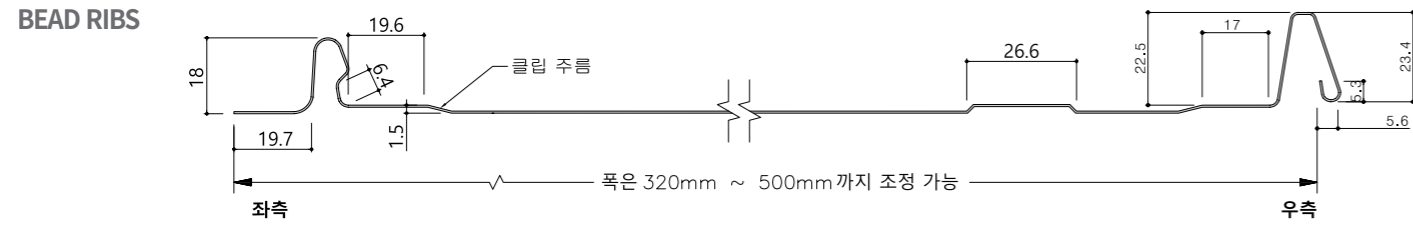

에코락 시스템 노출폭 (원자재 /가공 후 폭)

에코락 24 420폭_최소폭 (WIDTH: 420mm / 320mm)

에코락 24 500폭 (WIDTH: 500mm / 400mm)

에코락 38 420폭_최소폭 (WIDTH: 420mm / 280mm)

에코락 38 500폭 (WIDTH: 500mm / 370mm)

에코락 시스템 3D 전개도

- ① 금속마감재
- ② 투습방수지 (DELTA VENT N)
- ③ 내수합판
- ④ EPS 단열재
- ⑤ 각파이프
- ⑥ 콘크리트

에코락 시스템 주름 옵션

에코락 시스템 24 비드 상세도 (양쪽주름형)

BEAD 없음

BEAD RIBS

PENCIL RIBS
- Large

V-RIBS
- Large

PENCIL RIBS
- Small

V-RIBS
- Small

에코락 시스템 24 비드 상세도 (한쪽주름형)

에코락 시스템 38 비드 상세도 (양쪽주름형)

에코락 시스템 38 비드 상세도 (한쪽주름형)

BEAD 없음

BEAD RIBS

PENCIL RIBS
- Large

V-RIBS
- Large

PENCIL RIBS
- Small