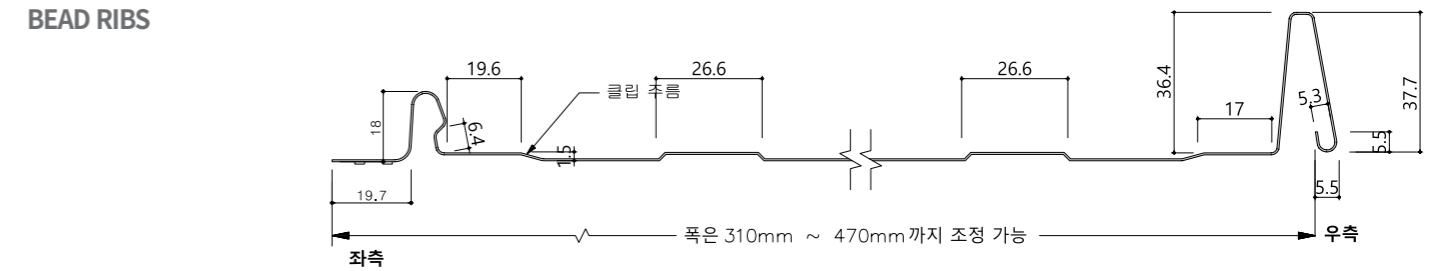

에코락 시스템 주름 옵션

에코락 시스템 24 비드 상세도 (양쪽주름형)

BEAD 없음

BEAD RIBS

PENCIL RIBS
- Large

V-RIBS
- Large

PENCIL RIBS
- Small

V-RIBS
- Small

에코락 시스템 24 비드 상세도 (한쪽주름형)

에코락 시스템 38 비드 상세도 (양쪽주름형)

에코락 시스템 38 비드 상세도 (한쪽주름형)

BEAD 없음

BEAD RIBS

PENCIL RIBS
- Large

V-RIBS
- Large

PENCIL RIBS
- Small