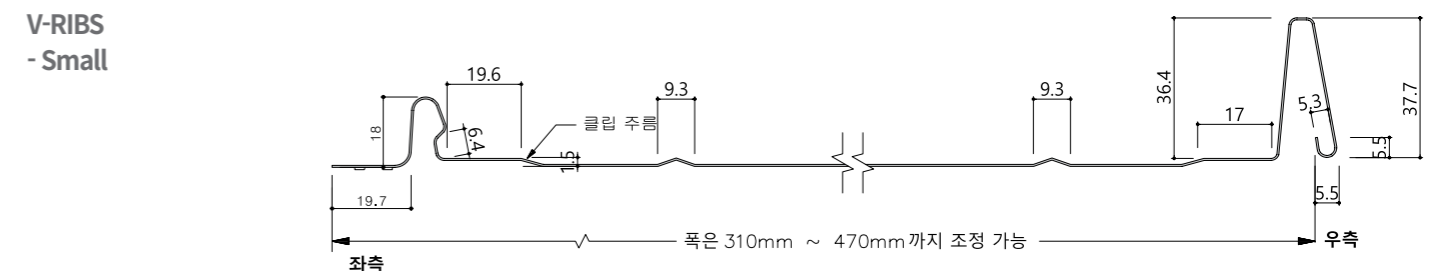

에코락 시스템 주름 옵션

에코락 시스템 24 비드 상세도 (양쪽주름형)

BEAD 없음

BEAD RIBS

PENCIL RIBS
- Large

V-RIBS
- Large

PENCIL RIBS
- Small

V-RIBS
- Small

에코락 시스템 24 비드 상세도 (한쪽주름형)

에코락 시스템 38 비드 상세도 (양쪽주름형)

에코락 시스템 38 비드 상세도 (한쪽주름형)

BEAD 없음

BEAD RIBS

PENCIL RIBS
- Large

V-RIBS
- Large

PENCIL RIBS
- Small