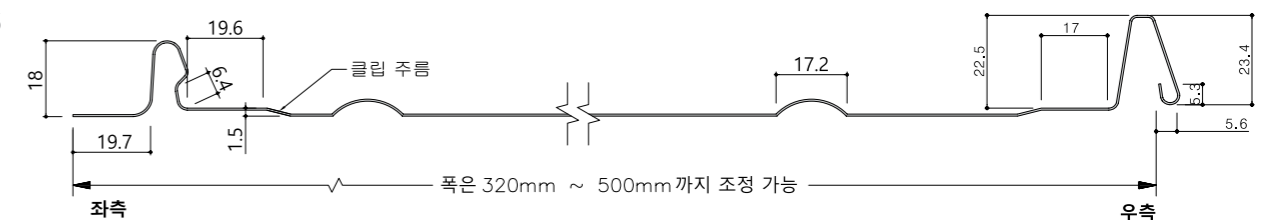

에코락 시스템 노출폭 (원자재 /가공 후 폭)

에코락 24 420폭_최소폭 (WIDTH: 420mm / 320mm)

에코락 24 500폭 (WIDTH: 500mm / 400mm)

에코락 38 420폭_최소폭 (WIDTH: 420mm / 280mm)

에코락 38 500폭 (WIDTH: 500mm / 370mm)

에코락 시스템 3D 전개도

- ① 금속마감재
- ② 투습방수지 (DELTA VENT N)
- ③ 내수합판
- ④ EPS 단열재
- ⑤ 각파이프
- ⑥ 콘크리트

에코락 시스템 주름 옵션

에코락 시스템 24 비드 상세도 (양쪽주름형)

BEAD 없음

BEAD RIBS

PENCIL RIBS
- Large

V-RIBS
- Large

PENCIL RIBS
- Small

V-RIBS
- Small

에코락 시스템 24 비드 상세도 (한쪽주름형)

에코락 시스템 38 비드 상세도 (양쪽주름형)

에코락 시스템 38 비드 상세도 (한쪽주름형)

BEAD 없음

BEAD RIBS

PENCIL RIBS
- Large

V-RIBS
- Large

PENCIL RIBS
- Small