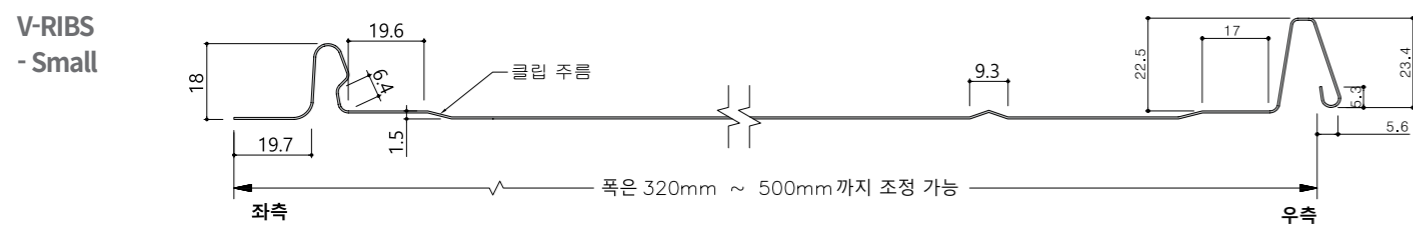

에코락 시스템 노출폭 (원자재 /가공 후 폭)

에코락 24 420폭_최소폭 (WIDTH: 420mm / 320mm)

에코락 24 500폭 (WIDTH: 500mm / 400mm)

에코락 38 420폭_최소폭 (WIDTH: 420mm / 280mm)

에코락 38 500폭 (WIDTH: 500mm / 370mm)

에코락 시스템 3D 전개도

- ① 금속마감재
- ② 투습방수지 (DELTA VENT N)
- ③ 내수합판
- ④ EPS 단열재
- ⑤ 각파이프
- ⑥ 콘크리트

에코락 시스템 주름 옵션

에코락 시스템 24 비드 상세도 (양쪽주름형)

BEAD 없음

BEAD RIBS

PENCIL RIBS
- Large

V-RIBS
- Large

PENCIL RIBS
- Small

V-RIBS
- Small

에코락 시스템 24 비드 상세도 (한쪽주름형)

에코락 시스템 38 비드 상세도 (양쪽주름형)

에코락 시스템 38 비드 상세도 (한쪽주름형)

BEAD 없음

BEAD RIBS

PENCIL RIBS
- Large

V-RIBS
- Large

PENCIL RIBS
- Small