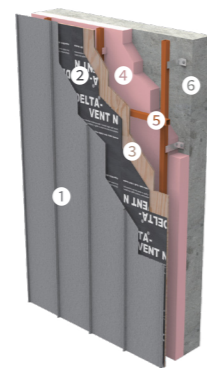

에코락 시스템 ECO LOCK 24/38

적용 : 지붕, 외장

에코락 시스템은 실용신안등록된 제품으로 이음부 처리 공정 및 고정클립이 필요없는 획기적인 지붕 및 건축외장 시스템입니다. 패널을 서로 끼워서 결합하는 방식을 취하며 클립없이 하지재에 바로 스크류로 견결하는 방식의 에코락 시스템은 공정을 최대한 줄여 공기단축과 최고의 시공성을 자랑합니다. 돌출높이 24mm, 38mm 두 가지의 모델을 가지고 있으며 특히 에코락 38mm는 눈, 비가 많은 지역에 유리합니다.

에코락 시스템 노출폭 (원자재 /가공 후 폭)

에코락 24 420폭_최소폭 (WIDTH: 420mm / 320mm)

에코락 24 500폭 (WIDTH: 500mm / 400mm)

에코락 38 420폭_최소폭 (WIDTH: 420mm / 280mm)

에코락 38 500폭 (WIDTH: 500mm / 370mm)

에코락 시스템 3D 전개도

- ① 금속마감재
- ② 투습방수지 (DELTA VENT N)
- ③ 내수합판
- ④ EPS 단열재
- ⑤ 각파이프
- ⑥ 콘크리트

에코락 시스템 주름 옵션

에코락 시스템 24 비드 상세도 (양쪽주름형)

BEAD 없음

BEAD RIBS

PENCIL RIBS
- Large

V-RIBS
- Large

PENCIL RIBS
- Small

V-RIBS
- Small

에코락 시스템 24 비드 상세도 (한쪽주름형)

에코락 시스템 38 비드 상세도 (양쪽주름형)

에코락 시스템 38 비드 상세도 (한쪽주름형)

BEAD 없음

BEAD RIBS

PENCIL RIBS
- Large

V-RIBS
- Large

PENCIL RIBS
- Small