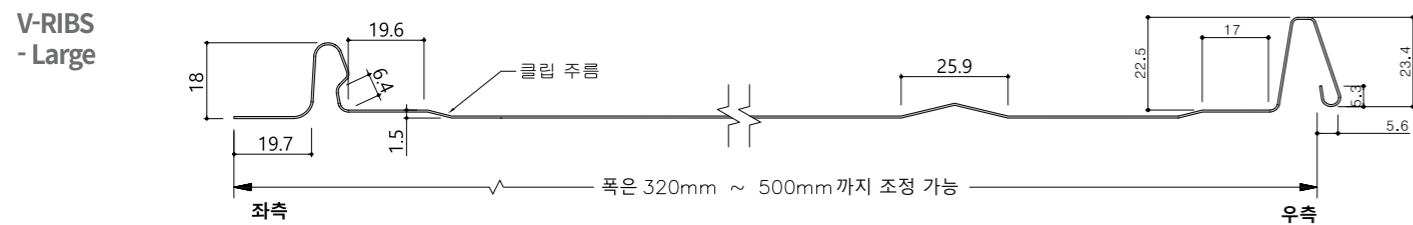

에코락 시스템 노출폭 (원자재 /가공 후 폭)

에코락 24 420폭_최소폭 (WIDTH: 420mm / 320mm)

에코락 24 500폭 (WIDTH: 500mm / 400mm)

에코락 38 420폭_최소폭 (WIDTH: 420mm / 280mm)

에코락 38 500폭 (WIDTH: 500mm / 370mm)

에코락 시스템 3D 전개도

- ① 금속마감재
- ② 투습방수지 (DELTA VENT N)
- ③ 내수합판
- ④ EPS 단열재
- ⑤ 각파이프
- ⑥ 콘크리트

에코락 시스템 주름 옵션

에코락 시스템 24 비드 상세도 (양쪽주름형)

BEAD 없음

BEAD RIBS

PENCIL RIBS
- Large

V-RIBS
- Large

PENCIL RIBS
- Small

V-RIBS
- Small

에코락 시스템 24 비드 상세도 (한쪽주름형)

에코락 시스템 38 비드 상세도 (양쪽주름형)

에코락 시스템 38 비드 상세도 (한쪽주름형)

BEAD 없음

BEAD RIBS

PENCIL RIBS
- Large

V-RIBS
- Large

PENCIL RIBS
- Small