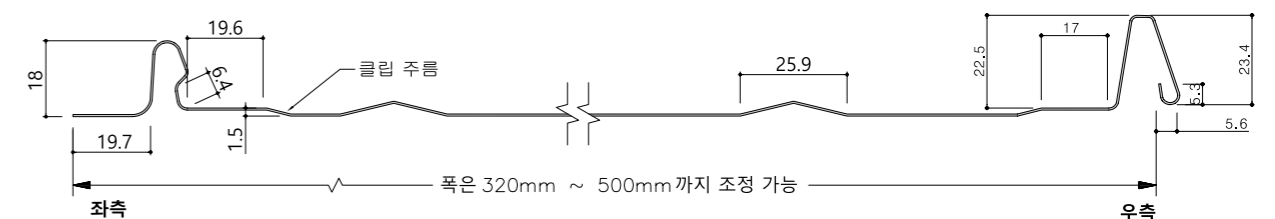

에코락 시스템 노출폭 (원자재 /가공 후 폭)

에코락 24 420폭_최소폭 (WIDTH: 420mm / 320mm)

에코락 24 500폭 (WIDTH: 500mm / 400mm)

에코락 38 420폭_최소폭 (WIDTH: 420mm / 280mm)

에코락 38 500폭 (WIDTH: 500mm / 370mm)

에코락 시스템 3D 전개도

- ① 금속마감재
- ② 투습방수지 (DELTA VENT N)
- ③ 내수합판
- ④ EPS 단열재
- ⑤ 각파이프
- ⑥ 콘크리트

에코락 시스템 주름 옵션

에코락 시스템 24 비드 상세도 (양쪽주름형)

BEAD 없음

BEAD RIBS

PENCIL RIBS
- Large

V-RIBS
- Large

PENCIL RIBS
- Small

V-RIBS
- Small

에코락 시스템 24 비드 상세도 (한쪽주름형)

에코락 시스템 38 비드 상세도 (양쪽주름형)

에코락 시스템 38 비드 상세도 (한쪽주름형)

BEAD 없음

BEAD RIBS

PENCIL RIBS
- Large

V-RIBS
- Large

PENCIL RIBS
- Small