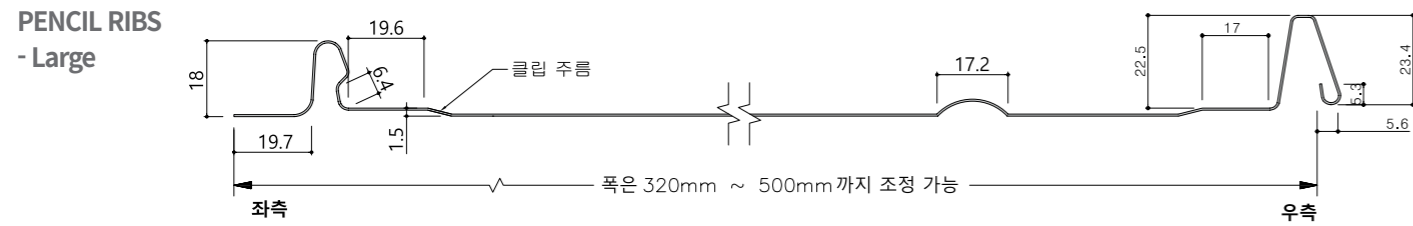

에코락 시스템 노출폭 (원자재 /가공 후 폭)

에코락 24 420폭_최소폭 (WIDTH: 420mm / 320mm)

에코락 24 500폭 (WIDTH: 500mm / 400mm)

에코락 38 420폭_최소폭 (WIDTH: 420mm / 280mm)

에코락 38 500폭 (WIDTH: 500mm / 370mm)

에코락 시스템 3D 전개도

- ① 금속마감재
- ② 투습방수지 (DELTA VENT N)
- ③ 내수합판
- ④ EPS 단열재
- ⑤ 각파이프
- ⑥ 콘크리트

에코락 시스템 주름 옵션

에코락 시스템 24 비드 상세도 (양쪽주름형)

BEAD 없음

BEAD RIBS

PENCIL RIBS
- Large

V-RIBS
- Large

PENCIL RIBS
- Small

V-RIBS
- Small

에코락 시스템 24 비드 상세도 (한쪽주름형)

에코락 시스템 38 비드 상세도 (양쪽주름형)

에코락 시스템 38 비드 상세도 (한쪽주름형)

BEAD 없음

BEAD RIBS

PENCIL RIBS
- Large

V-RIBS
- Large

PENCIL RIBS
- Small