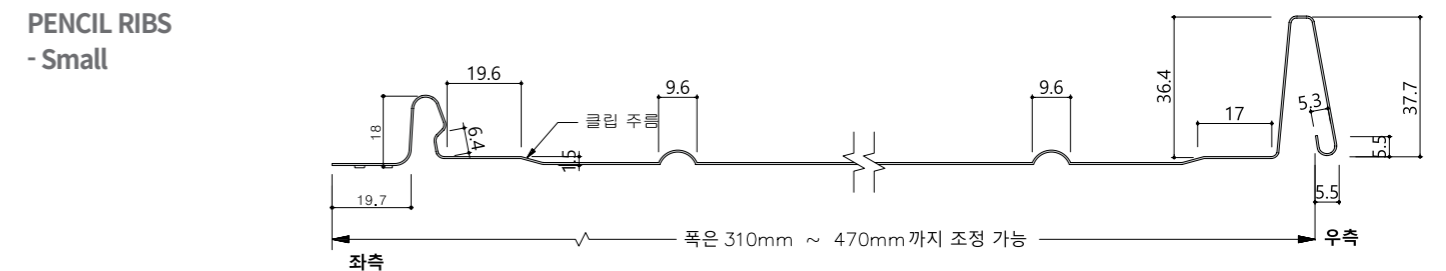

에코락 시스템 주름 옵션

에코락 시스템 24 비드 상세도 (양쪽주름형)

BEAD 없음

BEAD RIBS

PENCIL RIBS
- Large

V-RIBS
- Large

PENCIL RIBS
- Small

V-RIBS
- Small

에코락 시스템 24 비드 상세도 (한쪽주름형)

에코락 시스템 38 비드 상세도 (양쪽주름형)

에코락 시스템 38 비드 상세도 (한쪽주름형)

BEAD 없음

BEAD RIBS

PENCIL RIBS
- Large

V-RIBS
- Large

PENCIL RIBS
- Small