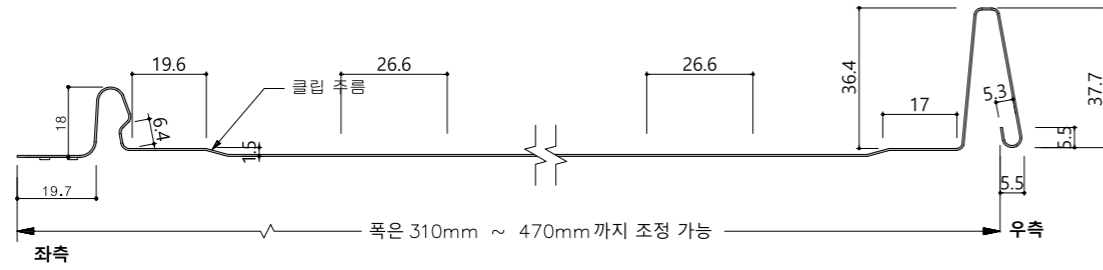

에코락 시스템 주름 옵션

에코락 시스템 24 비드 상세도 (양쪽주름형)

BEAD 없음

BEAD RIBS

PENCIL RIBS
- Large

V-RIBS
- Large

PENCIL RIBS
- Small

V-RIBS
- Small

에코락 시스템 24 비드 상세도 (한쪽주름형)

에코락 시스템 38 비드 상세도 (양쪽주름형)

에코락 시스템 38 비드 상세도 (한쪽주름형)

BEAD 없음

BEAD RIBS

PENCIL RIBS
- Large

V-RIBS
- Large

PENCIL RIBS
- Small