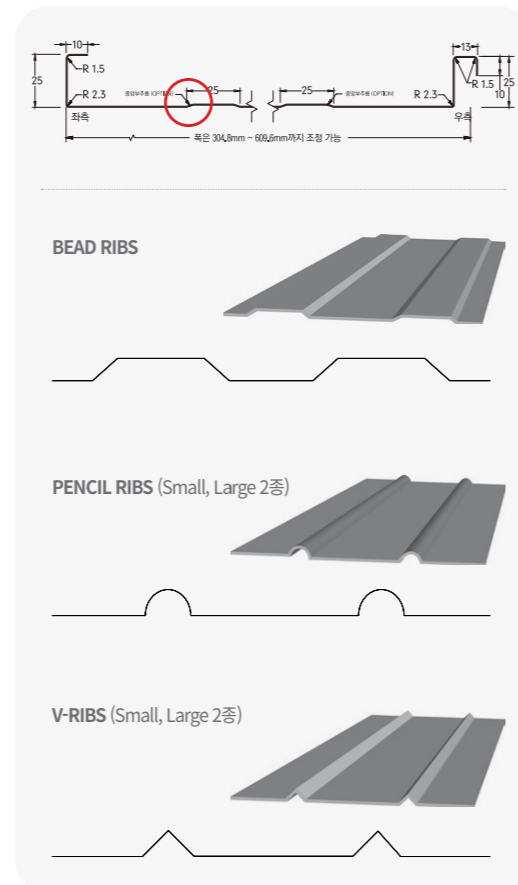

에코락 시스템 노출폭 (원자재 /가공 후 폭)

에코락 24 420폭_최소폭 (WIDTH: 420mm / 320mm)

에코락 24 500폭 (WIDTH: 500mm / 400mm)

에코락 38 420폭_최소폭 (WIDTH: 420mm / 280mm)

에코락 38 500폭 (WIDTH: 500mm / 370mm)

에코락 시스템 3D 전개도

- ① 금속마감재
- ② 투습방수지 (DELTA VENT N)
- ③ 내수합판
- ④ EPS 단열재
- ⑤ 각파이프
- ⑥ 콘크리트

에코락 시스템 주름 옵션

에코락 시스템 24 비드 상세도 (양쪽주름형)

BEAD 없음

BEAD RIBS

PENCIL RIBS
- Large

V-RIBS
- Large

PENCIL RIBS
- Small

V-RIBS
- Small

에코락 시스템 24 비드 상세도 (한쪽주름형)

에코락 시스템 38 비드 상세도 (양쪽주름형)

에코락 시스템 38 비드 상세도 (한쪽주름형)

BEAD 없음

BEAD RIBS

PENCIL RIBS
- Large

V-RIBS
- Large

PENCIL RIBS
- Small