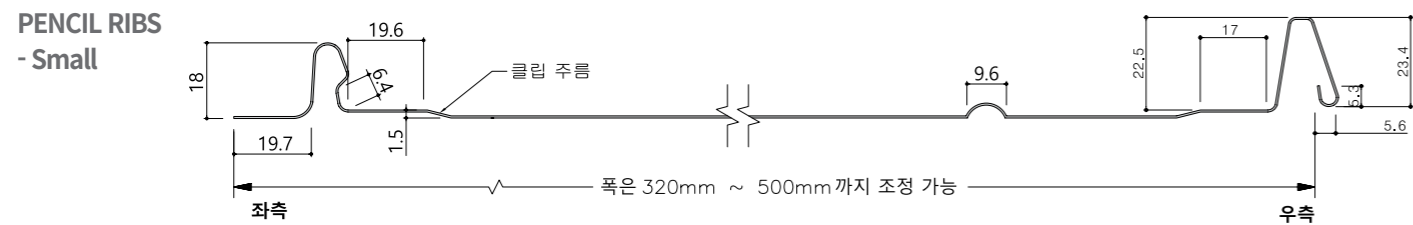

에코락 시스템 주름 옵션

에코락 시스템 24 비드 상세도 (양쪽주름형)

BEAD 없음

BEAD RIBS

PENCIL RIBS
- Large

V-RIBS
- Large

PENCIL RIBS
- Small

V-RIBS
- Small

에코락 시스템 24 비드 상세도 (한쪽주름형)

에코락 시스템 38 비드 상세도 (양쪽주름형)

에코락 시스템 38 비드 상세도 (한쪽주름형)

BEAD 없음

BEAD RIBS

PENCIL RIBS
- Large

V-RIBS
- Large

PENCIL RIBS
- Small