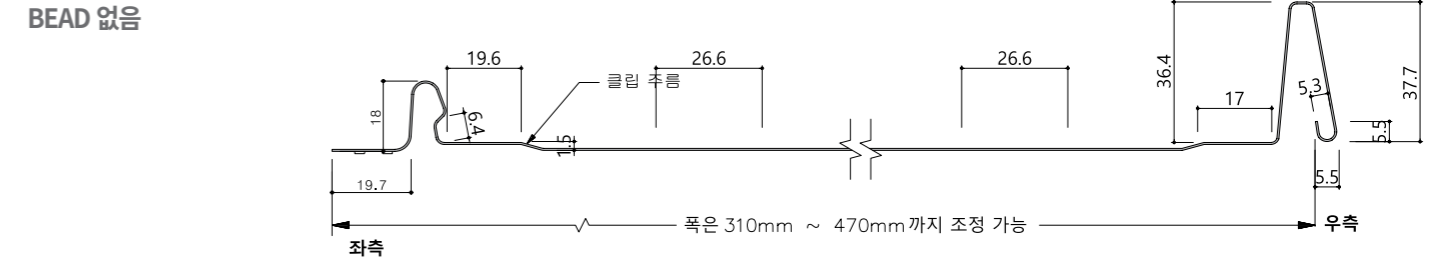

에코락 시스템 주름 옵션

에코락 시스템 24 비드 상세도 (양쪽주름형)

BEAD 없음

BEAD RIBS

PENCIL RIBS
- Large

V-RIBS
- Large

PENCIL RIBS
- Small

V-RIBS
- Small

에코락 시스템 24 비드 상세도 (한쪽주름형)

에코락 시스템 38 비드 상세도 (양쪽주름형)

에코락 시스템 38 비드 상세도 (한쪽주름형)

BEAD 없음

BEAD RIBS

PENCIL RIBS
- Large

V-RIBS
- Large

PENCIL RIBS
- Small